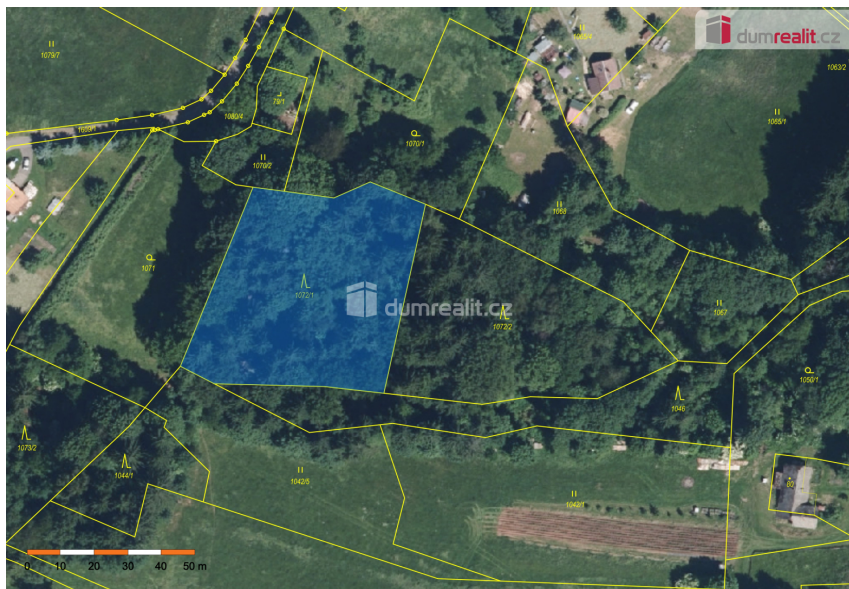

Prodej lesního pozemku 3301 m² Bítouchov u Semil, Liberecký kraj 51301, Semily

190 000 Kč

za nemovitost

vč. provize RK, vč.
právního servisu

Prodej - Pozemky

Celková plocha: 3 301 m²

Druh pozemku: les

Vyřizuje: **Iveta Neumahrová**