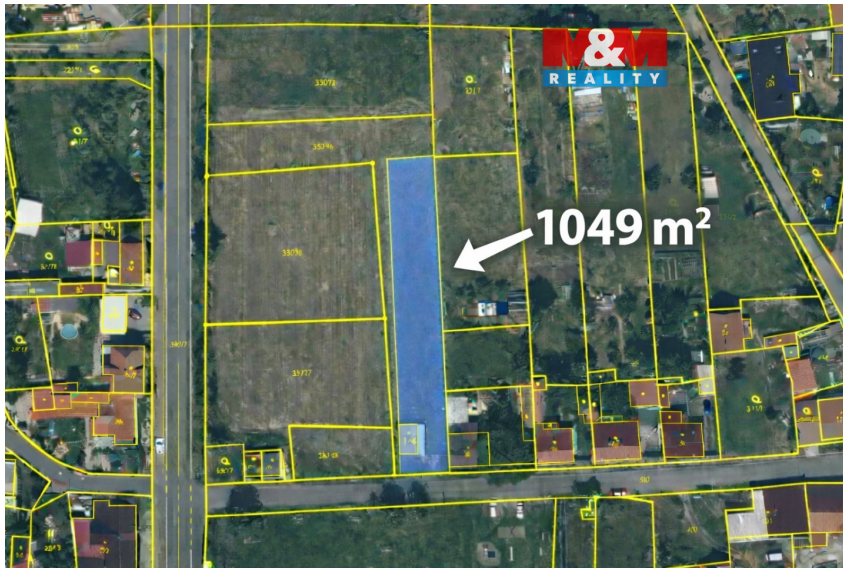

číslo zakázky:
935863

Prodej pozemku k bydlení, 1049 m², Žatec 43801, Žatec

1 890 000 Kč
za nemovitost

Prodej - Pozemky

Celková plocha: 1 049 m²

Druh pozemku: pro bydlení

Energetická náročnost: G - Mimořádně neehospodárná