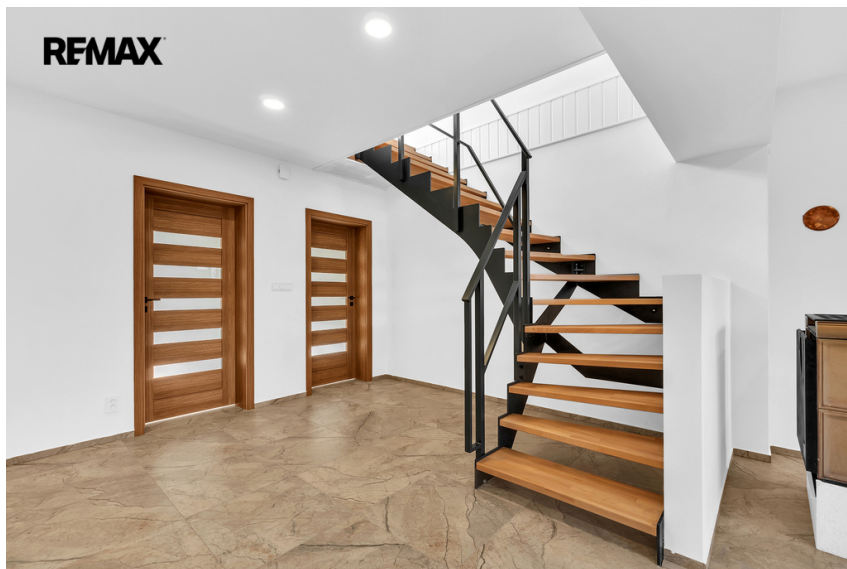

číslo zakázky:
433857

Rodinný dům 5+kk, s pozemkem 1031m²

Havlíčková, Nechanice

11 500 000 Kč

za nemovitost

Prodej - Domy a vily

Poloha objektu:	řadový
Druh objektu:	cihlová
Stav objektu:	novostavba
Počet podlaží v objektu:	2

Typ domu: patrový Zastavěná plocha: 132 m²
Užitná plocha: 132 m² Plocha parcely: 1031 m²
Plocha sklepu: 45 m² Voda: Vodovod

Vyřizuje: **Lucie Kubištová**
GSM: 776707513
E-mail: lucie.kubistova@re-max.cz