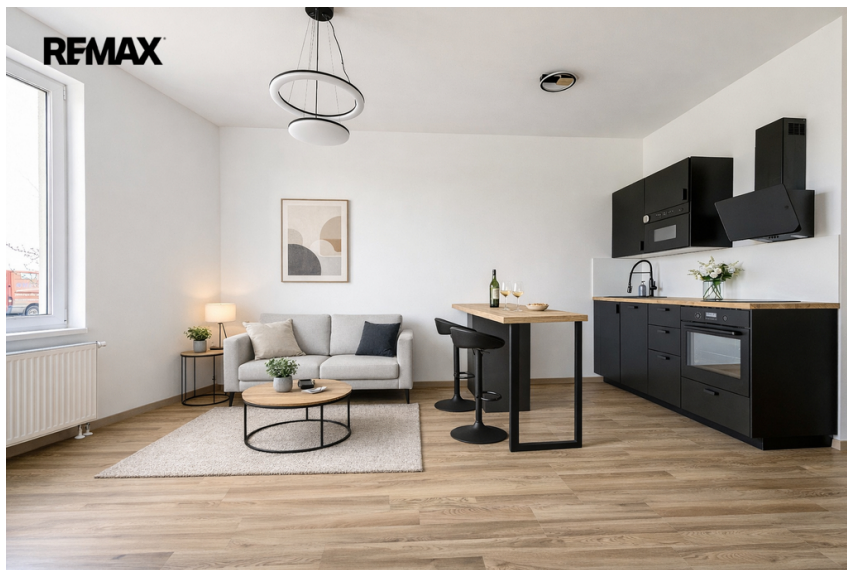

číslo zakázky:
434251

Pronájem ateliéru 1+kk v novostavbě

Černodolská, Praha-Dolní Počernice, Praha

18 500 Kč

za měsíc

Pronájem - Byty

Dispozice bytu: 1+kk

Podlaží v domě: 1