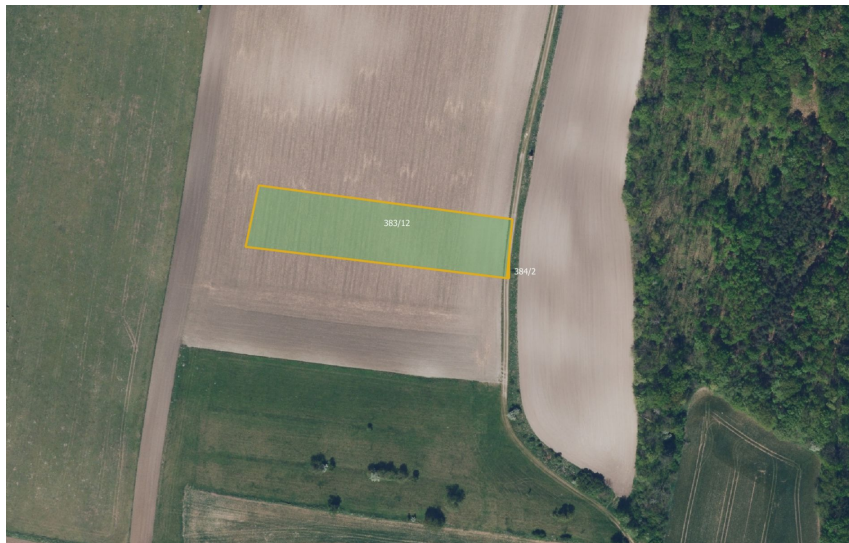

číslo zakázky:
9298

MojePole.cz

Zemědělská půda, prodej, Bohuslavice, Náchod

54906, Bohuslavice

787 655 Kč

za nemovitost

Prodej - Pozemky

Celková plocha: 14 321 m²

Druh pozemku: zemědělská

Vyřizuje: **Veronika Vencová**

Tel.: 730779920, **GSM:** 730779920

E-mail: vencova@mojepole.cz