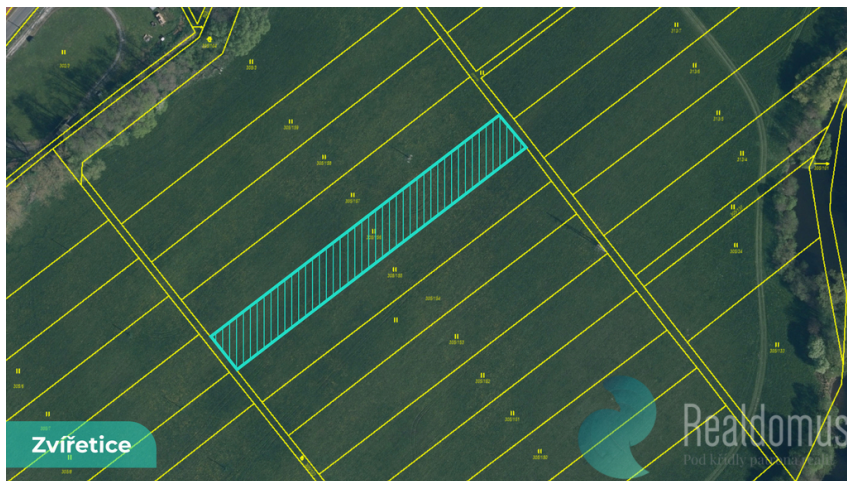

Louka u řeky Jizery - Zvířetice u Bakova nad Jizerou - 1 908 m²

Bakov nad Jizerou

79 000 Kč

za nemovitost

Prodej - Pozemky

Celková plocha: 1 908 m²

Druh pozemku: zemědělská

Vyřizuje: **Bc. Jonáš Wöfl, MBA**