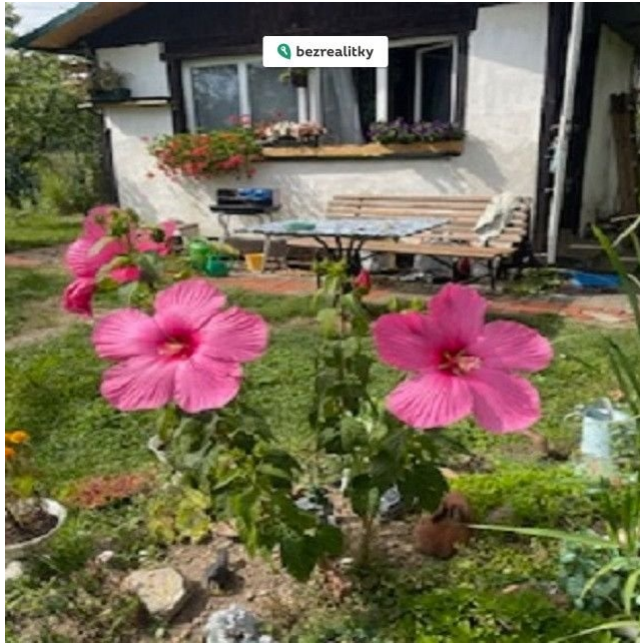

## Prodej chaty, chalupy 16 m<sup>2</sup>, pozemek 313 m<sup>2</sup>

Na Rybářce, 16000, Praha-Suchdol, Praha

**559 999 Kč**

za nemovitost

### Prodej - Chaty a rekreační objekty

**Zastavěná plocha:** 16 m<sup>2</sup>

**Užitná plocha:** 16 m<sup>2</sup>

**Plocha parcely:** 313 m<sup>2</sup>

**Druh objektu:** smíšená

**Stav objektu:** dobrý **Počet podlaží v objektu:** 1