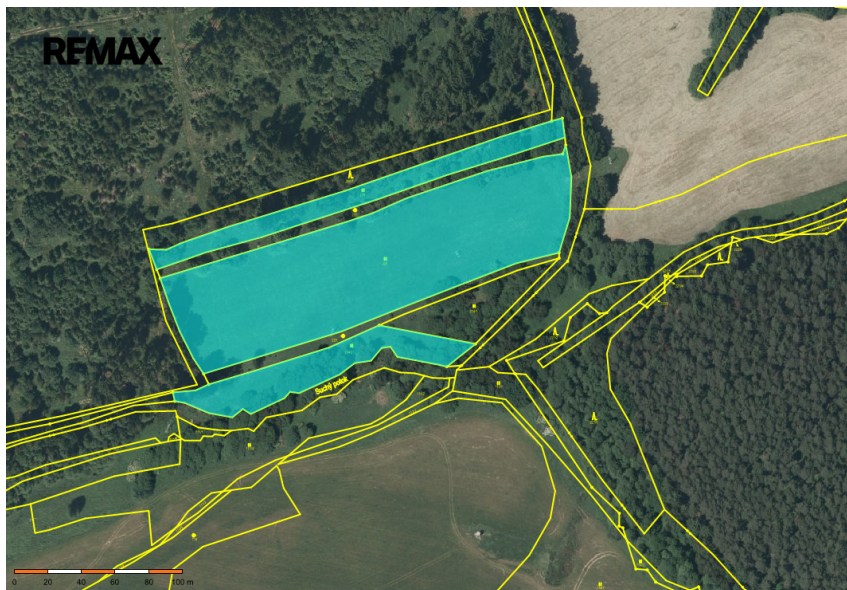

číslo zakázky:
434514

Prodej louky 20.332 m² - Kamenný dvůr u Kynšperka

Kynšperk nad Ohří

40 Kč

za m²

Prodej - Pozemky

Celková plocha: 20 332 m²

Druh pozemku: trvalý travní porost