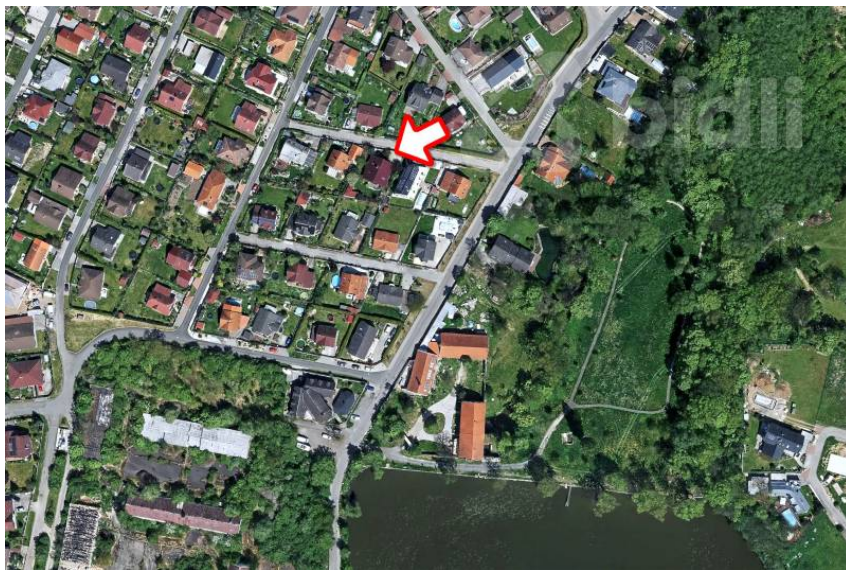

prodej domu 5+kk, 169m², zahrada.

Sosnová, 25084, Květnice

15 900 000 Kč

za nemovitost

Prodej - Domy a vily

Poloha objektu:	samostatný
Druh objektu:	cihlová
Stav objektu:	velmi dobrý
Počet podlaží v objektu:	1

Typ domu: přízemní **Zastavěná plocha:** 98 m²
Užitná plocha: 169 m² **Plocha parcely:** 448 m²
Plocha dílna: 19 m² **Elektrina:** Elektro - 230 V;
Elektro - 380 V

Vyřizuje: **Pavel Feřtr**

Tel.: 774 110 007, **GSM:** 774 110 007