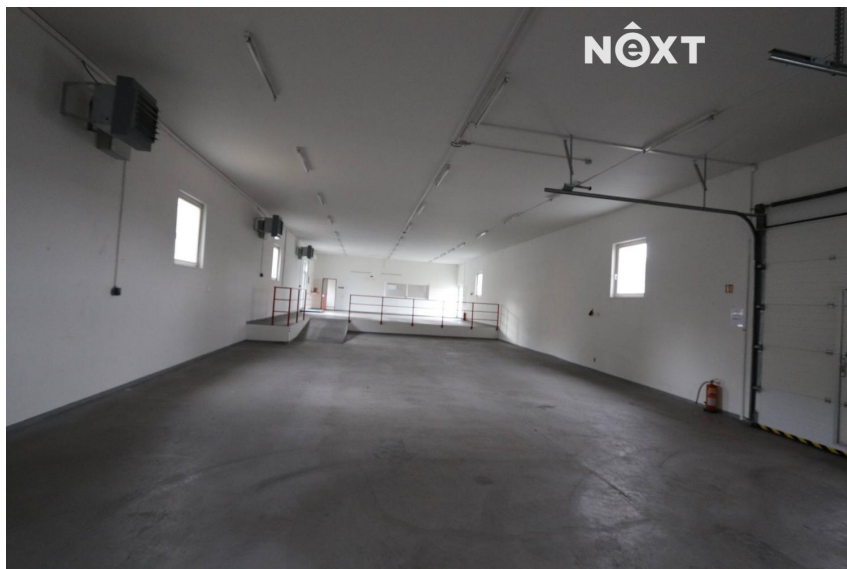

Pronájem komerční Obchodní prostory, 441□

Písecká, 38601, Strakonice