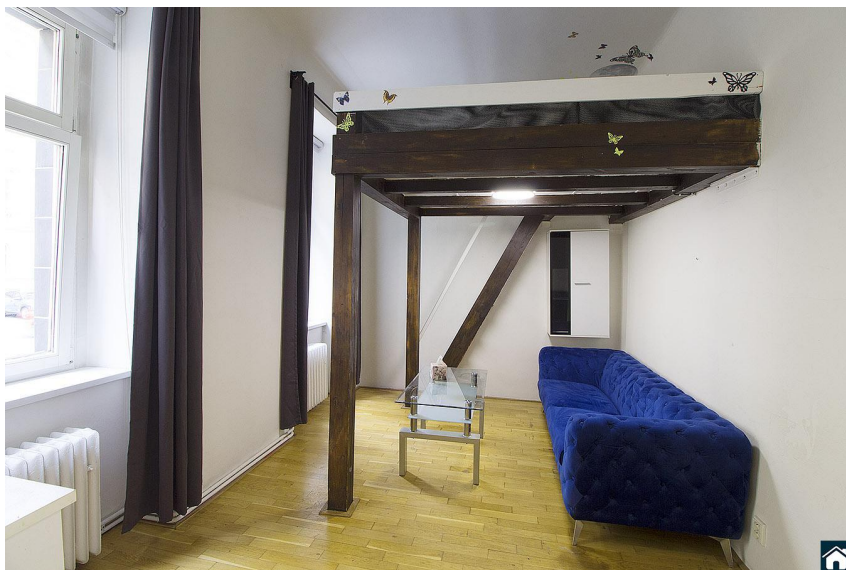

1+1, Praha 1, Florenc, 38m²

Stárkova, 11000, Praha 1, Praha

6 900 000 Kč

za nemovitost

Prodej - Byty

Dispozice bytu: 1+1

Podlaží v domě: 1

Počet podlaží v domě: 6

**Celková podlahová
plocha:** 37.3 m²

Druh objektu: cihlová **Stav objektu:** dobrý

Vlastnictví: osobní **Sklep:** 2.4 m² **Plyn:**

Individuální **Energetická náročnost:** E -
Nehospodárná

Vyřizuje: **Karasová Marcela**

Tel.: 603461827, **GSM:** 603461827

E-mail: m.karasova@realitniportal.cz