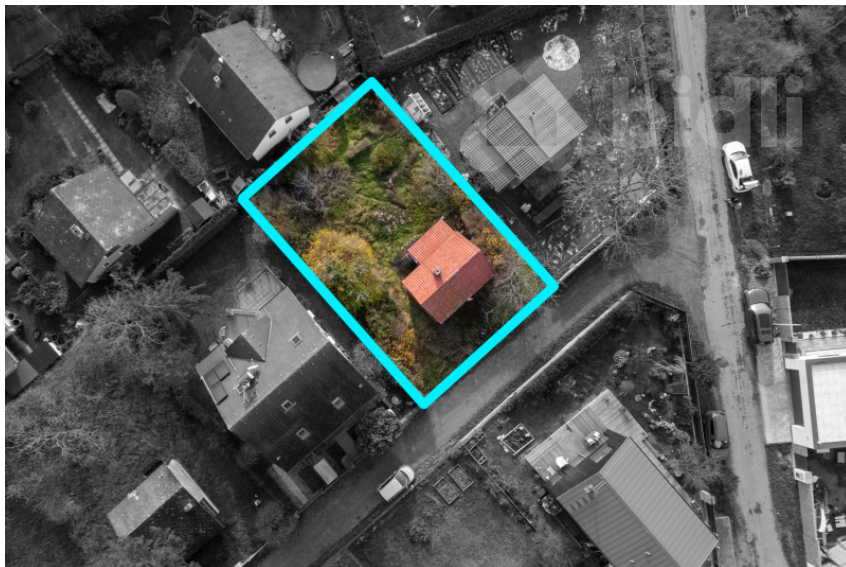

Prodej pozemku Praha 12, Točná, 412 m², 6 990 000,-Kč.

Mezi chatami, 14300, Praha 12, Praha

6 990 000 Kč

za nemovitost

Prodej - Pozemky

Celková plocha: 412 m²

Druh pozemku: ostatní

Inženýrské sítě: vodovod