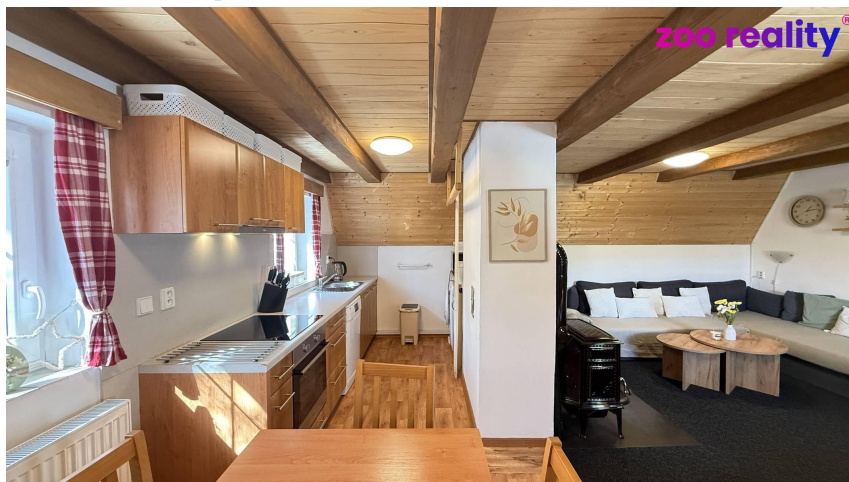

**Prodej dům Rodinný, 80m² | Ústecký kraj, Chomutov, Loučná pod Klínovcem, Háj, 180,
43191**

43191, Loučná pod Klínovcem

7 950 000 Kč

za nemovitost

Prodej - Domy a vily

Poloha objektu:	samostatný
Druh objektu:	cihlová
Stav objektu:	po rekonstrukci
Počet podlaží v objektu:	2

Typ domu: patrový **Zastavěná plocha:** 105 m²
Užitná plocha: 80 m² **Energetická náročnost:** G -
Mimořádně nehospodárná

Vyřizuje: **Zlata Martínek Spoustová**
Tel.: 607 466 999, **GSM:** 607 466 999
E-mail: info@zooreality.cz