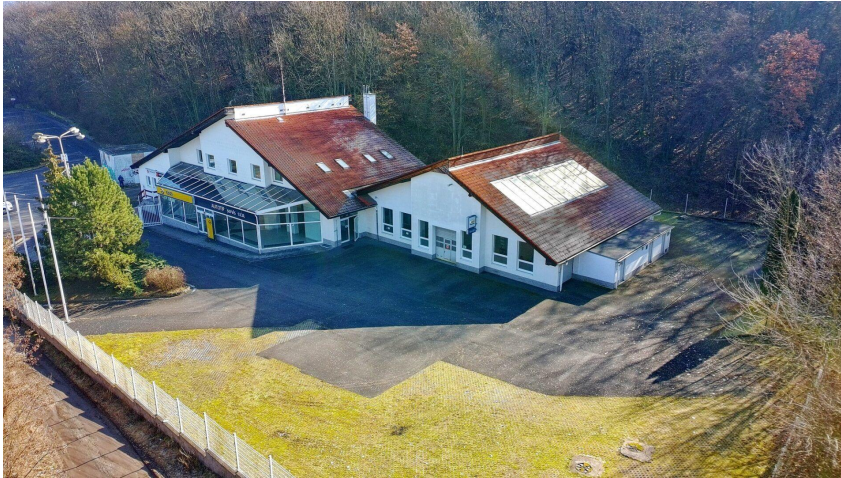

Multifunkční podnikatelský objekt o podlahové ploše 1.500 m² s pozemky 3.062 m²

V lipách, 41501, Teplice

29 940 000 Kč

za nemovitost

včetně vybavení
(+ DPH), cena k
jednání

Prodej - Komerční prostory

Druh objektu: cihlová

Stav objektu: velmi dobrý

Druh prostor: Výrobní

Elektrina: Elektro - 230 V;
Elektro - 400 V

Voda: Vodovod **Plyn:** Plynovod **Energetická
náročnost:** G - Mimořádně nevhodná

Vyřizuje: **Ing. Pavel Budina**