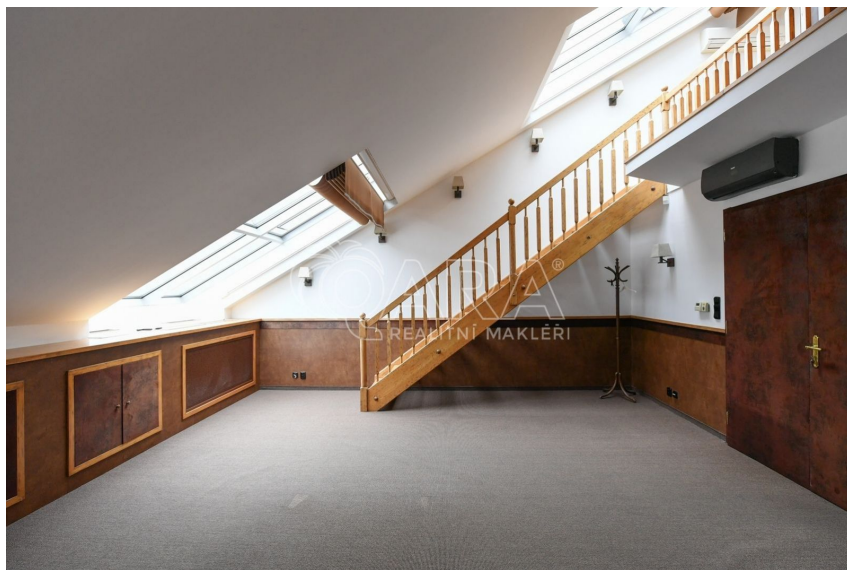

Pronájem výjimečného mezonetového 3+1 v ul. Spálená na Praze 1

Spálená, 11000, Praha 1, Praha

44 000 Kč
za měsíc

+ poplatky 1.500,-
Kč + elektřina a
plyn převodem;
kauce 1 nájem,
provize 1 nájem

Pronájem - Byty

Dispozice bytu: 3+1

Podlaží v domě: 4

Počet podlaží v domě: 5

**Celková podlahová
plocha:** 140 m²

Druh objektu: cihlová **Stav objektu:** velmi dobrý
Vlastnictví: osobní **Balkón:** 13 m² **Energetická
náročnost:** G - Mimořádně neehospodárná

Vyřizuje: **Alžběta Brilová**

Tel.: 728479171, **GSM:** 728479171

E-mail: alzbeta.brilova@qara.cz