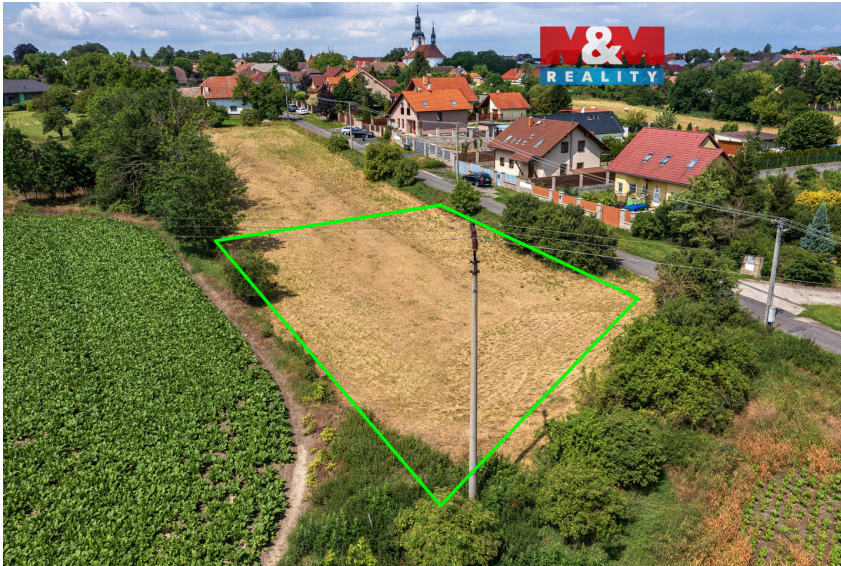

číslo zakázky:
936028

Prodej pozemku k bydlení, 1008 m², Cítoliby, ul. Na Aleji

Na Aleji, 43902, Cítoliby

Neuvedeno za nemovitost

Cena včetně právního servisu a provize RK. V případě více zájemců může RK využít pro výběr kupujícího formu aukce.

Prodej - Pozemky

Celková plocha: 1 008 m²

Druh pozemku: pro bydlení

Vyřizuje: **Lednová Iveta**

Tel.: 800 100 446, **GSM:** 296 399 006

E-mail: info@mmreality.cz