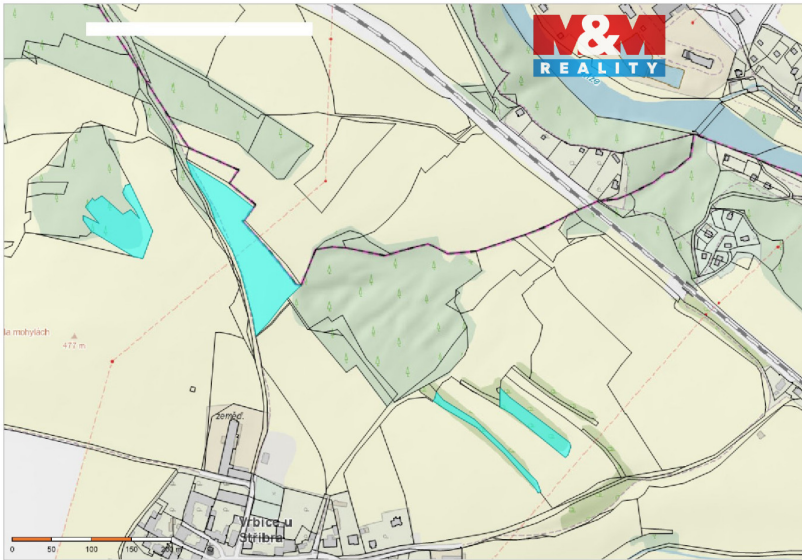

číslo zakázky:
936122

Prodej pole, 15633 m², Vrbice u Stříbra 34901, Kladruby

718 102 Kč

za nemovitost

Prodej - Pozemky

Celková plocha: 15 633 m²

Druh pozemku: zemědělská

Vyřizuje: **Kandel Rostislav**