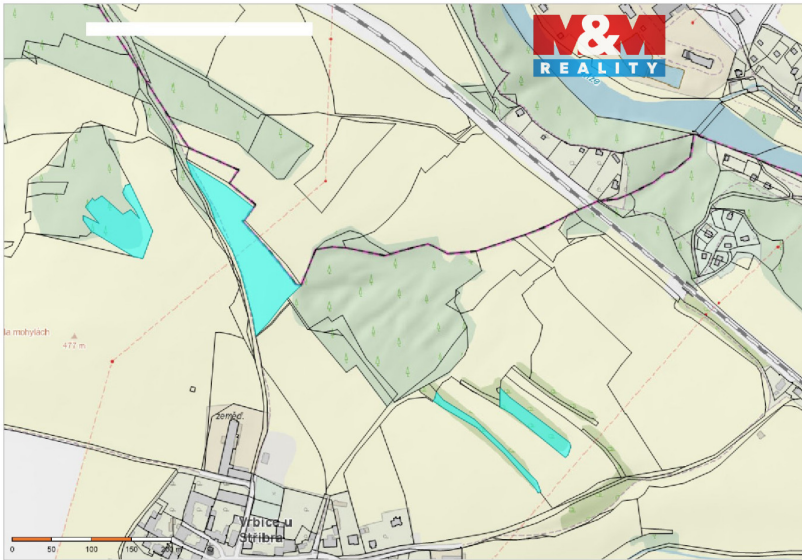

číslo zakázky:
936122

Prodej pole, 15633 m², Vrbice u Stříbra 34901, Kladruby

968 230 Kč

za nemovitost

Prodej - Pozemky

Celková plocha: 15 633 m²

Druh pozemku: zemědělská

Vyřizuje: **Kandel Rostislav**