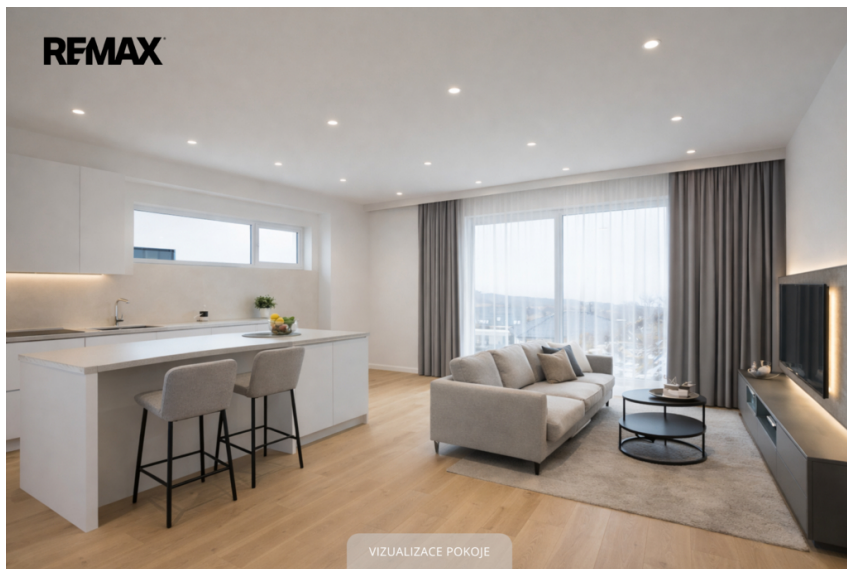

Novostavba 2026, rodinný dům 5+kk (199 m²), 844 m² pozemek

K Rotlevu, Jílové u Prahy

15 950 000 Kč

za nemovitost

Prodej - Domy a vily

Poloha objektu: samostatný

Druh objektu: cihlová

Stav objektu: novostavba

Počet podlaží v objektu: 3

Typ domu: patrový **Zastavěná plocha:** 199 m²

Užitná plocha: 199 m² **Plocha parcely:** 844 m²

Komunikace: dlážděná **Elektrina:** Elektro - 230 V;
Elektro - 400 V

Vyřizuje: **Bc. Vojtěch Piruchta**

Tel.: 222 524 840, **GSM:** 604668666