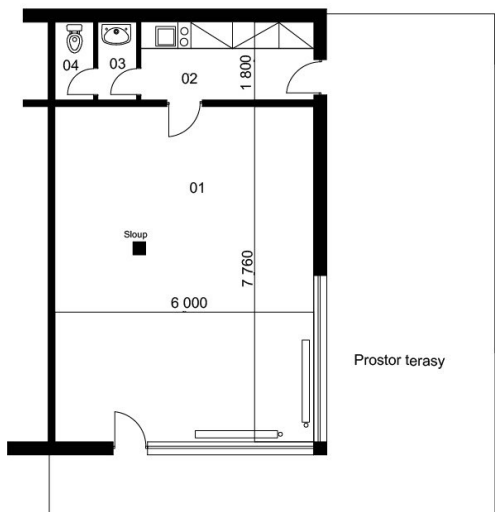

číslo zakázky:
936561

Pronájem komerční prostor, 57 m², Vlašim, ul. Lidická

Lidická, 25801, Vlašim

M&M REALITY
KREalitytor
2.NP 57 m²

Základní informace

Vlastnictví	Jiné
Orientace	S

Výměry

01 Obchodní prostor	46,6 m ²
02 Kuchyňka	7,2 m ²
03 Umývárna	1,6 m ²
04 WC	1,6 m ²

Podlahová plocha 57 m²

Měřítko
0 m 2 m

Severka

15 730 Kč
za měsíc

Energie se
převádí na
nájemce. Služby
2500

Pronájem - Komerční prostory

Plocha kanceláří: 57 m²

Druh objektu: cihlová