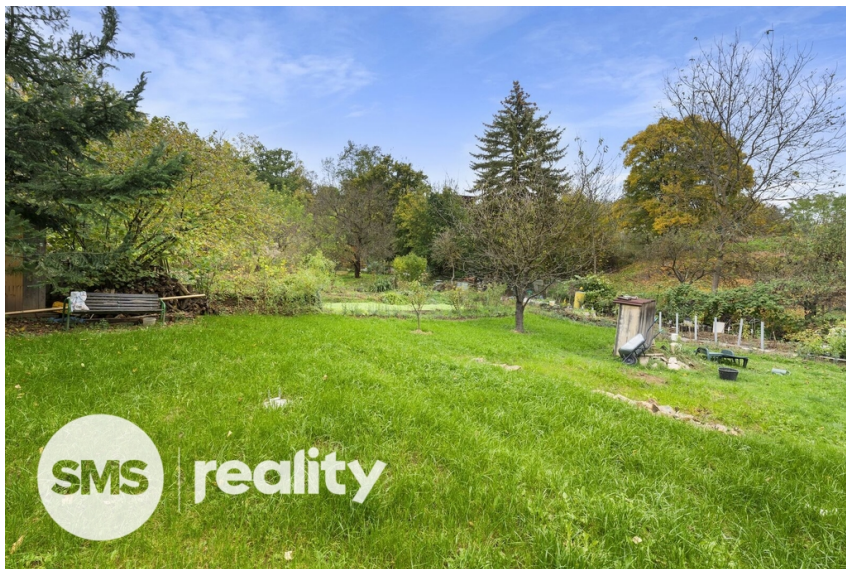

Prodej stavebního pozemku Brno - Bystrc 1662 m²

Brno

Neuvedeno

za nemovitost

cena u makléře

Prodej - Pozemky

Celková plocha: 1 662 m²

Druh pozemku: pro bydlení