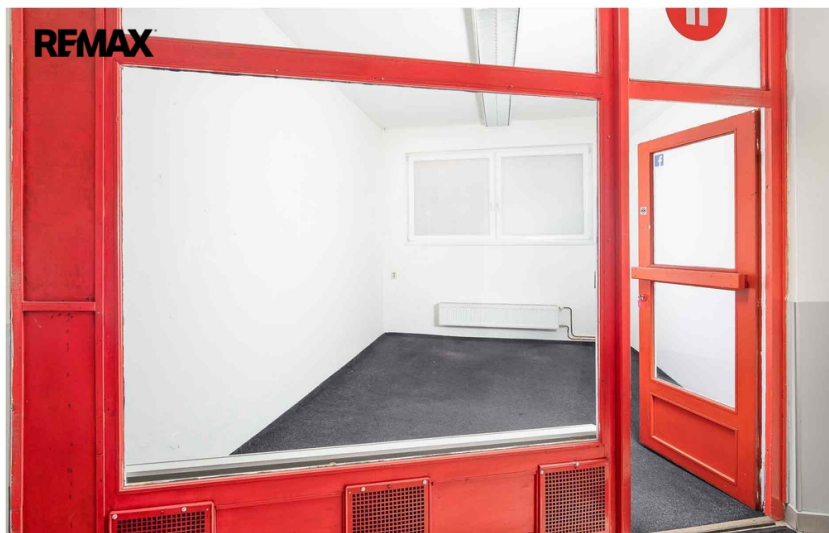

Pronájem prostoru pro kancelář nebo butik-centrum Zlína u zástávky MHD

třída Tomáše Bati, Zlín