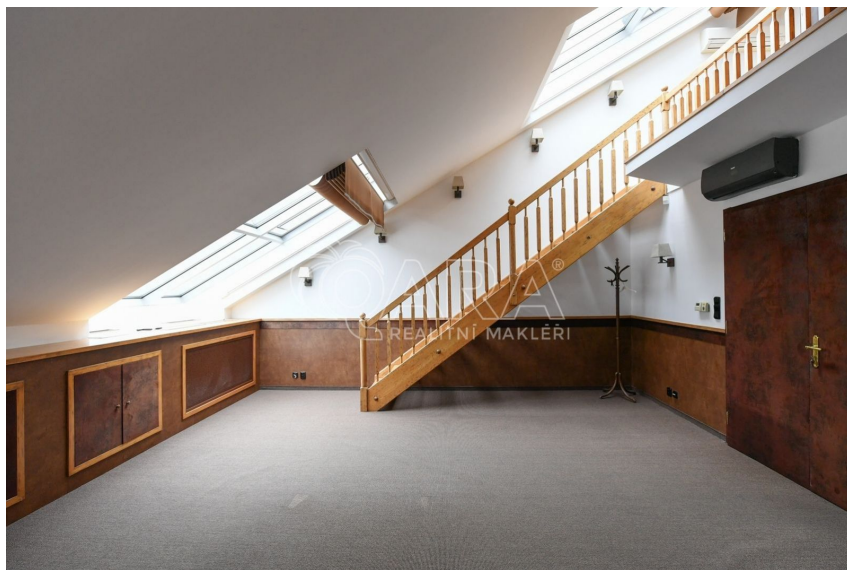

Pronájem výjimečného mezonetového 3+1 v ul. Spálená na Praze 1

Spálená, 11000, Praha 1, Praha

44 000 Kč
za měsíc

+ poplatky 1.500,-
Kč + elektřina a
plyn převodem;
kauce 1 nájem,
provize 1 nájem

Pronájem - Komerční prostory

Plocha kanceláři:	127 m²
Druh objektu:	cihlová
Stav objektu:	velmi dobrý
Druh prostor:	Kanceláře

Energetická náročnost: G - Mimořádně
nehospodárná

Vyřizuje: **Alžběta Brilová**
Tel.: 728479171, **GSM:** 728479171
E-mail: alzbeta.brilova@qara.cz