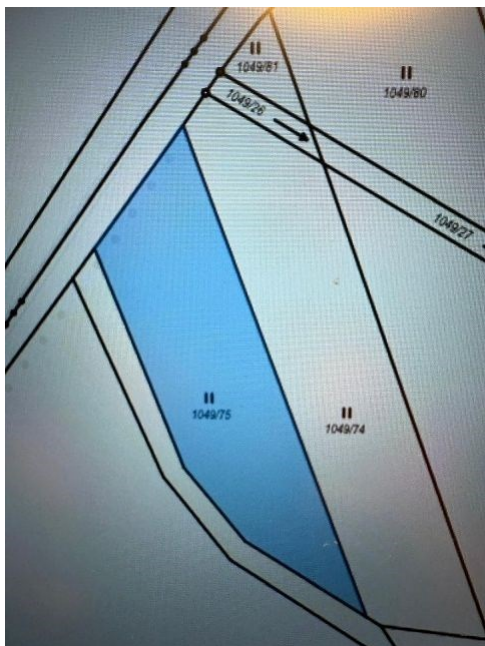

Prodej podílu na pozemku parc.č. 1049/75 o výměře 116 m², obec Sulice, okres Praha východ Sulice

29 000 Kč
za nemovitost

cena za podíl na
pozemku parc.č.
1049/75 o výměře
1397 m² o
velikosti 1/12 o
výměře 116 m²

Prodej - Pozemky

Celková plocha: 116 m²

Druh pozemku: trvalý travní porost

Vyřizuje: **Reality 10**

Tel.: 222 523 692, **GSM:** 420603508221

E-mail: reality10@reality10.cz