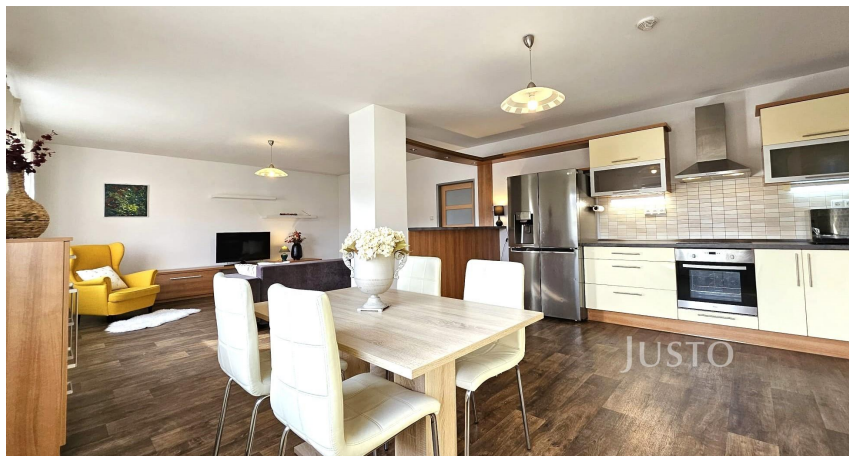

JUSTO

číslo zakázky:
J12484

Prodej rodinného domu 88 m² s pozemkem 347 m²

Čechova, 39811, Protivín

5 500 000 Kč

za nemovitost

Prodej - Domy a vily

Poloha objektu: