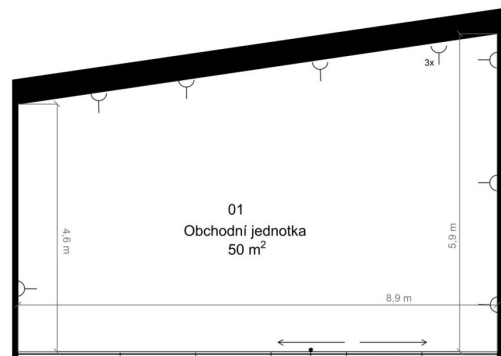

číslo zakázky:
935909

Pronájem komerčního prostoru, 50 m², Benešov

Masarykovo náměstí, 25601, Benešov

Legenda	
	Vypínač
	Zásuvka
	Zásuvka v 1 m

Komerční prostor
1.NP 50 m²

Základní informace

Výměry

01 Obchodní jednotka 50 m²

Podlahová plocha 50 m²

Severka

22 900 Kč
za měsíc

Ceny uvedeny včetně DPH.
Ostatní platby 6900 Kč, energie převod na nájemce.

Pronájem - Komerční prostory

Plocha kanceláří: 50 m²

Druh objektu: cihlová

Stav objektu: velmi dobrý

Druh prostor: Obchodní

Energetická náročnost: G - Mimořádně neehospodárná

Vyřizuje: **Doubek Jiří**

Tel.: 800 100 446, **GSM:** 296 399 006

E-mail: info@mmreality.cz