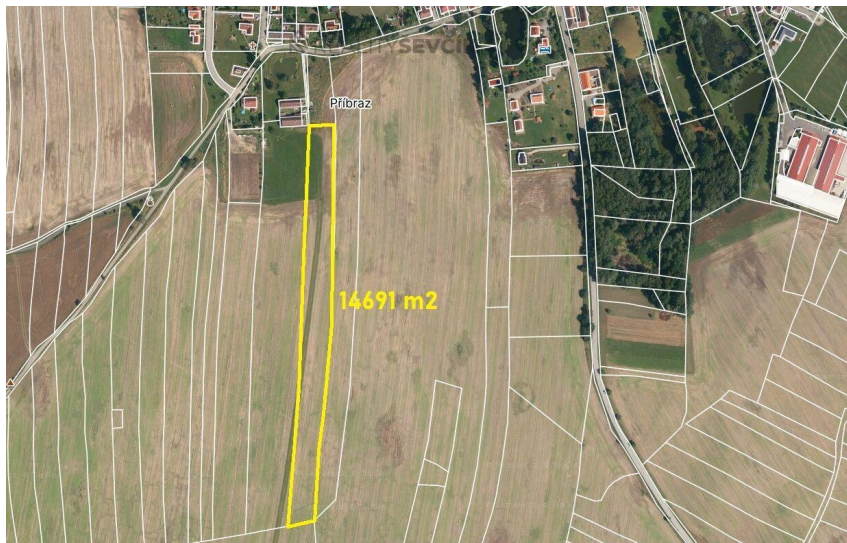

Prodej zemědělské půdy 14691 m² v obci Příbraz, okres Jindřichův Hradec

37802, Příbraz

59 Kč

za m²

Prodej - Pozemky

Celková plocha: 14 691 m²

Druh pozemku: zemědělská

Vyřizuje: **Martin Ševčík**