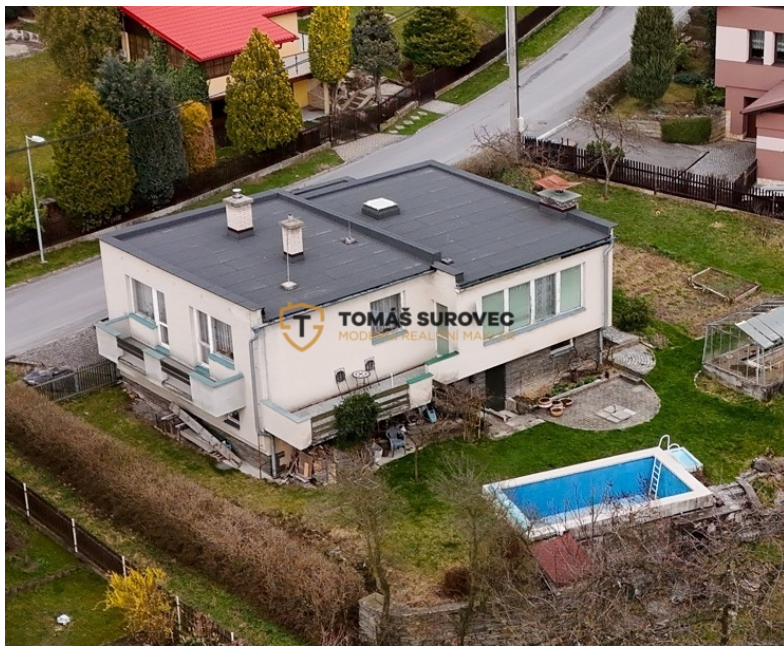

Prodej rodinného domu Výletní, Valašské Meziříčí

Výletní, Valašské Meziříčí

8 590 000 Kč

za nemovitost

Prodej - Domy a vily

Poloha objektu: samostatný

Druh objektu: cihlová

Stav objektu: dobrý

Počet podlaží v objektu: 2

Typ domu: patrový **Zastavěná plocha:** 148 m²
Užitná plocha: 176 m² **Plocha parcely:** 1186 m²
Plocha sklepu: 40 m² **Komunikace:** asfaltová

Vyřizuje: **Tomáš Surovec**

Tel.: 731 765 724, **GSM:** 731765724