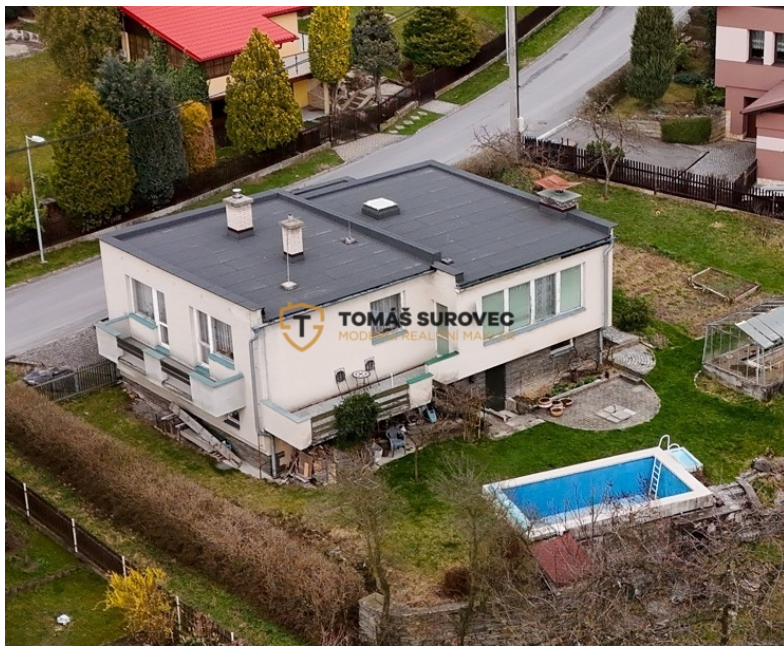

## Prodej rodinného domu Výletní, Valašské Meziříčí

Výletní, Valašské Meziříčí

**8 590 000 Kč**

za nemovitost

### Prodej - Domy a vily

**Poloha objektu:** samostatný

**Druh objektu:** cihlová

**Stav objektu:** dobrý

**Počet podlaží v objektu:** 2

**Typ domu:** patrový **Zastavěná plocha:** 148 m<sup>2</sup>  
**Užitná plocha:** 176 m<sup>2</sup> **Plocha parcely:** 1186 m<sup>2</sup>  
**Plocha sklepu:** 40 m<sup>2</sup> **Komunikace:** asfaltová