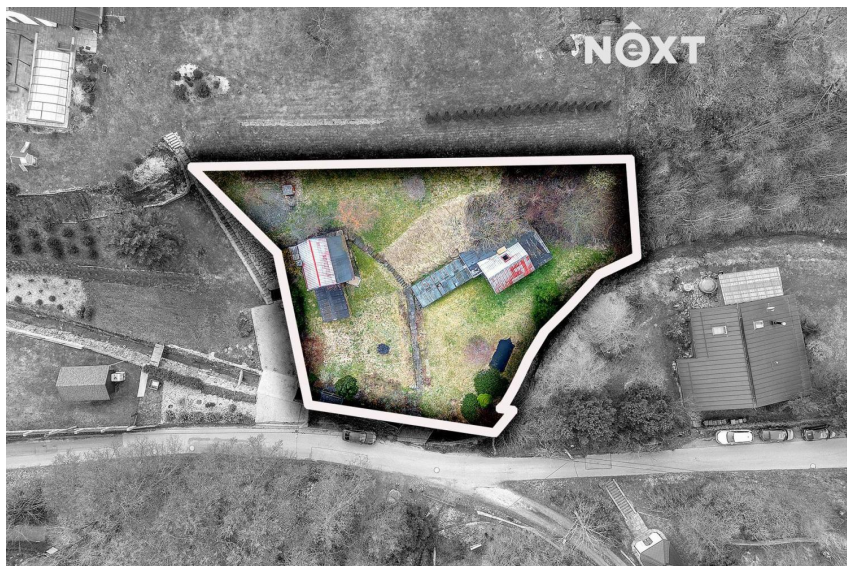

číslo zakázky:
117043

Prodej pozemek Bydlení, 1372□

Svojšova, 54101, Bojiště, Vrchlabí

3 200 000 Kč

za nemovitost

Prodej - Pozemky

Celková plocha: 1 372 m²

Druh pozemku: pro bydlení