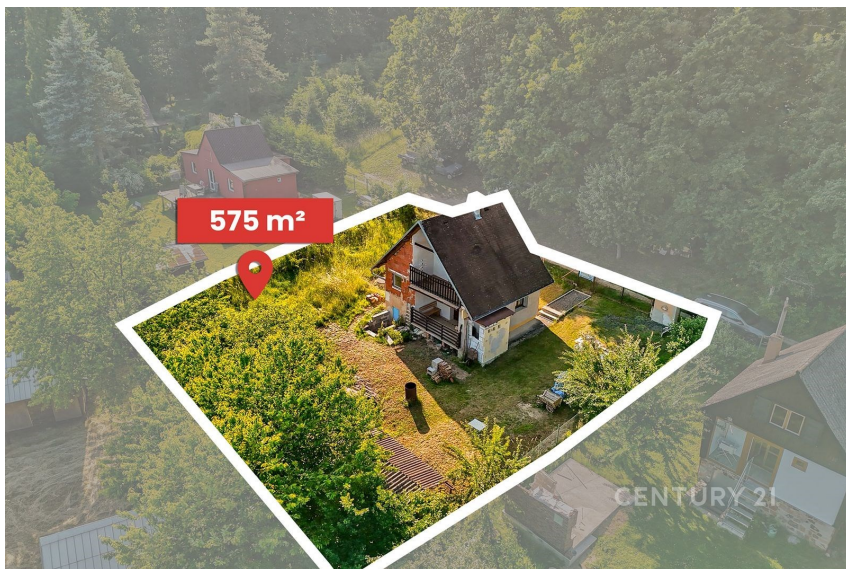

nehospodárná

Vyřizuje: **Jonáš Drgáč**

GSM: 777 168 502

E-mail: jonas.drgac@century21.cz