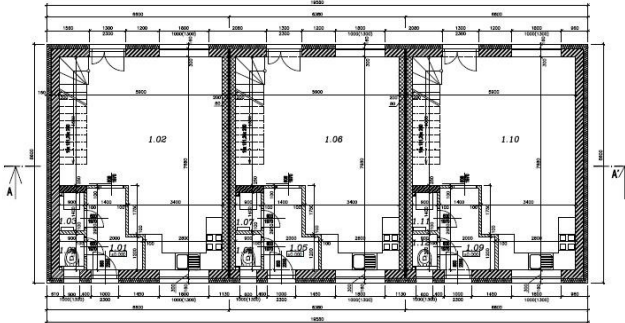

číslo zakázky:
938038

Prodej řadového rodinného domu 4+kk, Nučice - Praha východ

28163, Nučice

M&M REALITY

LEGENDA:

číslo	název místnosti	plocha
1.01	Zájeviň	4,85
1.02	Obývací pokoj - KK + schody	38,90
1.03	Technická místnost	1,24
1.04	WC	1,03
1.05	Zájeviň	4,85
1.06	Obývací pokoj - KK + schody	38,90
1.07	Technická místnost	1,24
1.08	WC	1,03
1.09	Zájeviň	4,85
1.10	Obývací pokoj - KK + schody	38,90
1.11	Technická místnost	1,24
1.12	WC	1,03
CELKEM		132,08

LEGENDA MATERIÁLŮ:

	ROSTLINY 300 mm
	ROSTLINY 200 mm
	ROSTLINY 100 mm
	PROSTOROVÉ ROSTLINY 100 mm

11 995 000 Kč

za nemovitost

Prodej - Domy a vily

Poloha objektu: řadový

Druh objektu: smíšená

Stav objektu: ve výstavbě (hrubá stavba)

Počet podlaží v objektu: 2

Typ domu: přízemní **Užitná plocha:** 83 m²
Energetická náročnost: A - Mimořádně úsporná

Vyřizuje: **Šmakalová Klára**
Tel.: 800 100 446, **GSM:** 296 399 006
E-mail: info@mmreality.cz