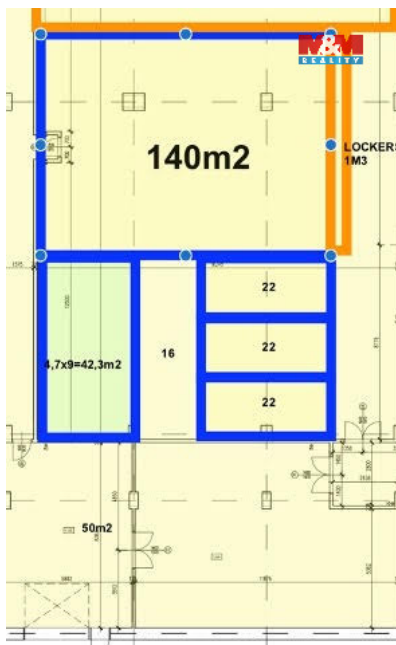

číslo zakázky:
937731

Pronájem skladu, 42 m², Praha, ul. K Červenému dvoru

K Červenému dvoru, 10000, Praha 3, Praha

19 900 Kč

za měsíc

Pronájem - Komerční prostory

Plocha kanceláří: 42 m²

Druh objektu: smíšená

Stav objektu: novostavba

Druh prostor: Skladovací

Energetická náročnost: C - Úsporná

Vyřizuje: **Švarc Jakub**

Tel.: 800 100 446, **GSM:** 296 399 006

E-mail: info@mmreality.cz