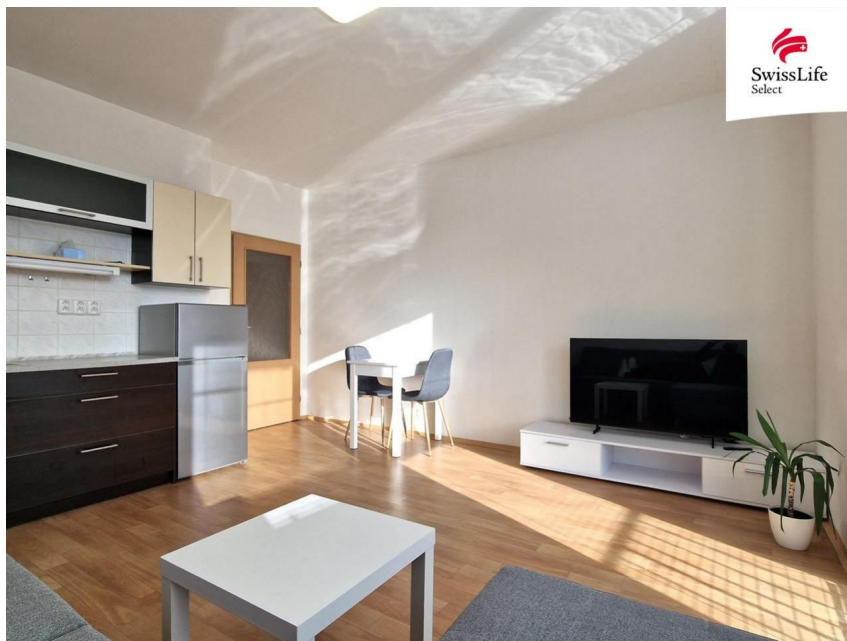

Pronájem bytu 2+kk 41 m², Jihlava

58601, Jihlava

11 500 Kč

za měsíc

Pronájem - Byty

Dispozice bytu: 2+kk

Podlaží v domě: 3

Počet podlaží v domě: 4