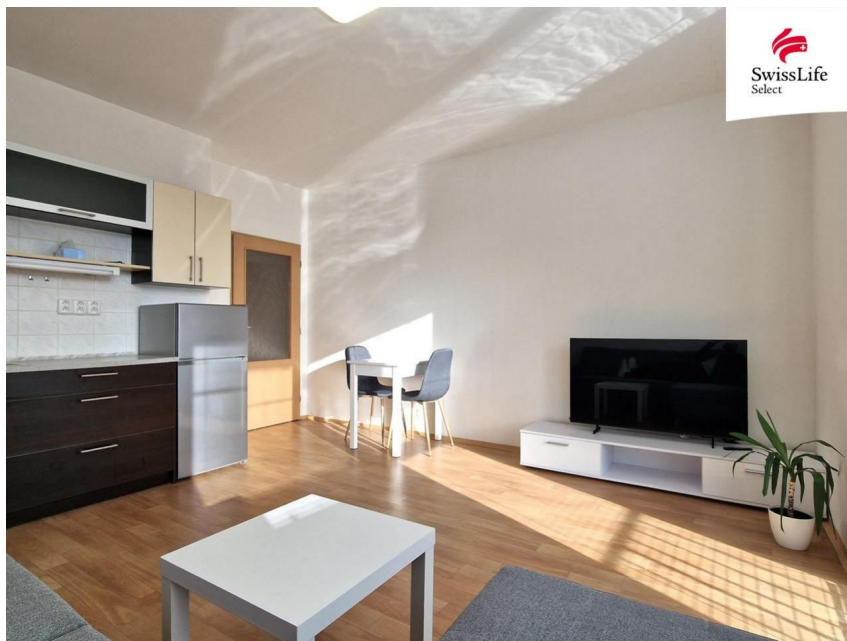

Pronájem bytu 2+kk 41 m², Jihlava

58601, Jihlava

12 000 Kč

za měsíc

Pronájem - Byty

Dispozice bytu: 2+kk

Podlaží v domě: 3

Počet podlaží v domě: 4