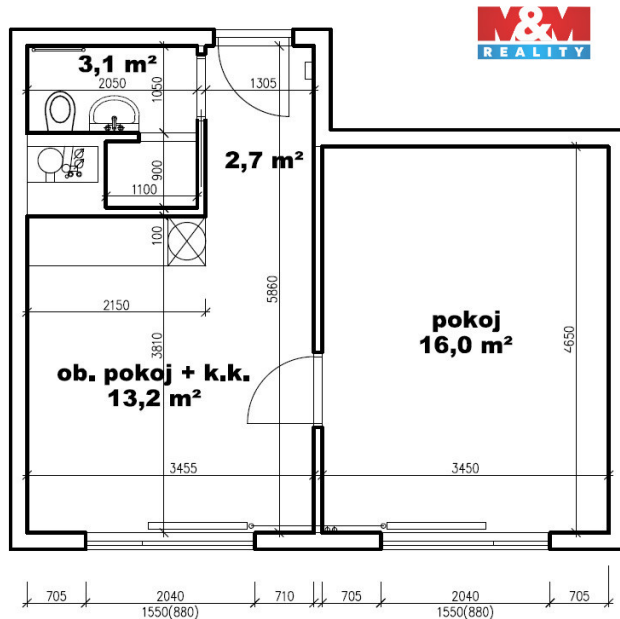

číslo zakázky:
937929

Pronájem bytu 2+kk, 35 m², Neratovice, ul. Na Výsluní

Na Výsluní, 27711, Neratovice

13 000 Kč

za měsíc

Pronájem - Byty

Dispozice bytu: 2+kk

Podlaží v domě: 9

Počet podlaží v domě: 10

**Celková podlahová
plocha:** 35 m²

Druh objektu: panelová **Stav objektu:** velmi dobrý
Energetická náročnost: D - Méně úsporná

Vyřizuje: **Kopal Oliver**

Tel.: 800 100 446, **GSM:** 296 399 006