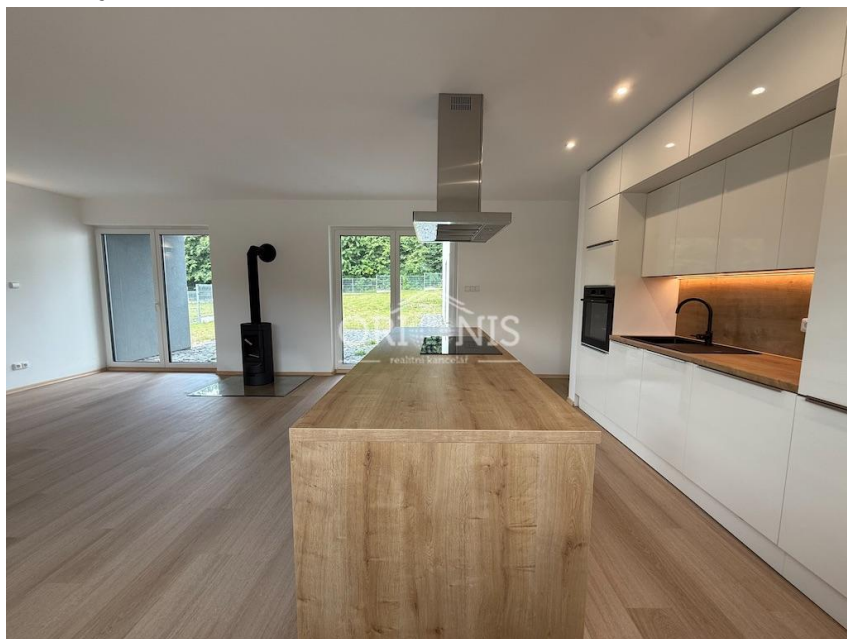

Pronájem novostavby, nízkoenergetický bungalov 4+KK, zahrada, ulice Březový Vrch, Chomutov

Březový vrch, 43004, Chomutov

30 000 Kč

za měsíc

cena včetně
právníckého
servisu

Pronájem - Domy a vily

Poloha objektu: samostatný