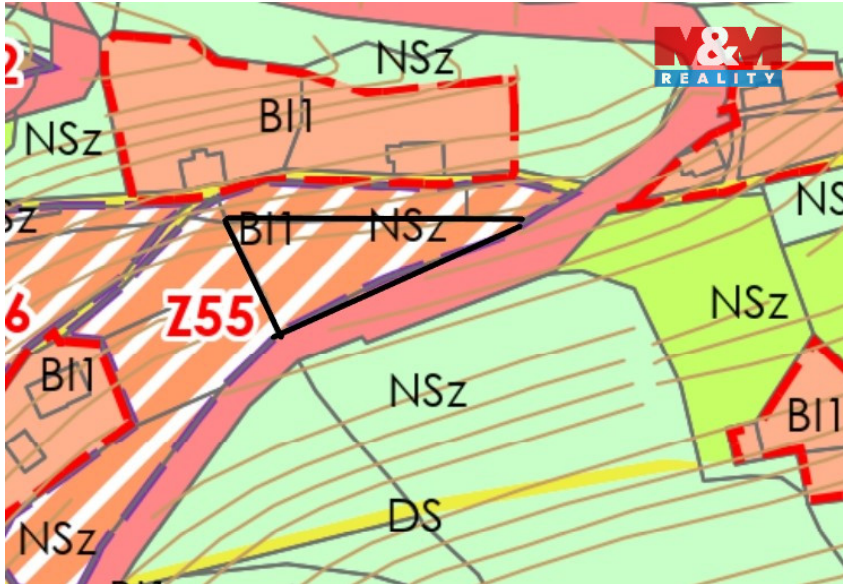

číslo zakázky:
938153

Prodej pozemku k bydlení, Stanový - Zlatá Olešnice

46847, Zlatá Olešnice

1 275 000 Kč

za nemovitost

Prodej - Pozemky

Celková plocha: 1 429 m²

Druh pozemku: pro bydlení