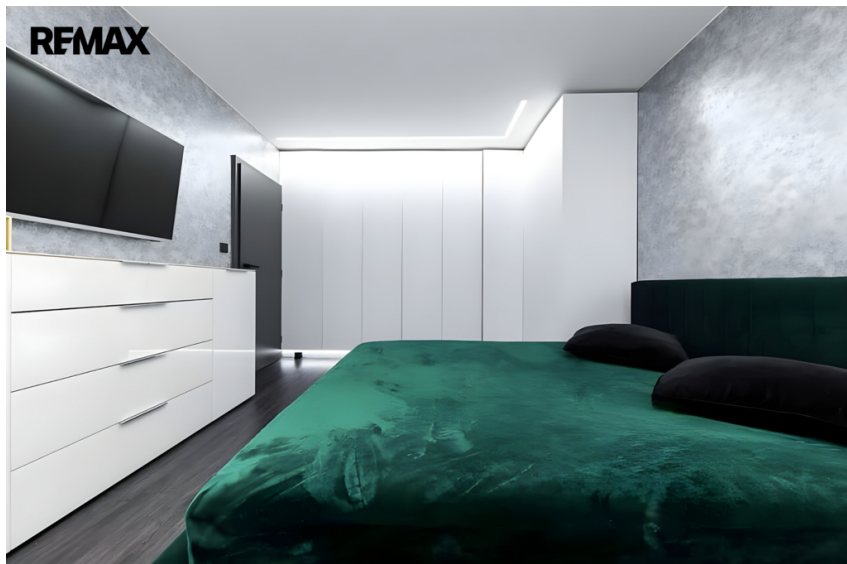

číslo zakázky:
435145

Pronájem nadstandardního bytu 1+1, 38 m², Brno Bystrc

Štouračova, Brno-Bystrc, Brno

18 000 Kč

za měsíc

Neplatíte provizi.

Pronájem - Byty

Dispozice bytu: 1+1