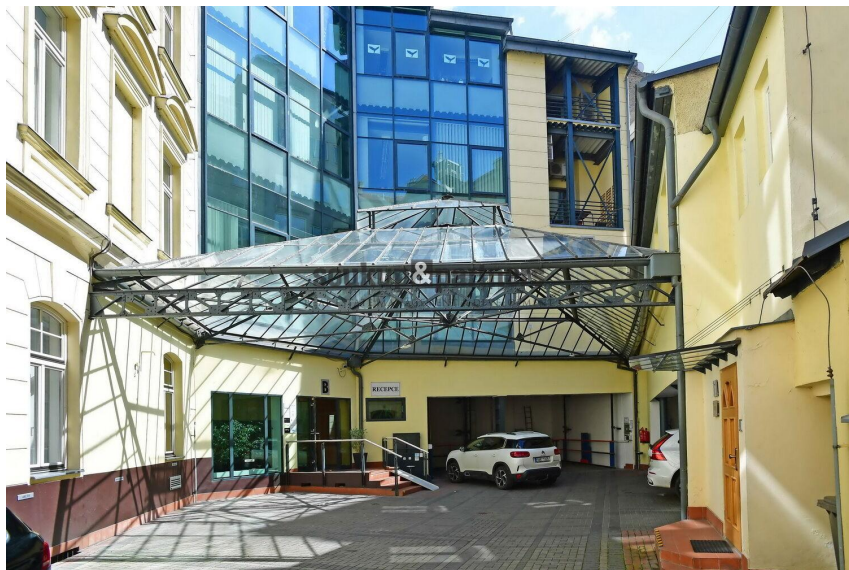

## Kancelář 56 m<sup>2</sup>, Praha 8 - Karlín.

Pobřežní, 18600, Praha 8, Praha

**18 831 Kč**

za měsíc

+ DPH + služby  
8.260,-Kč