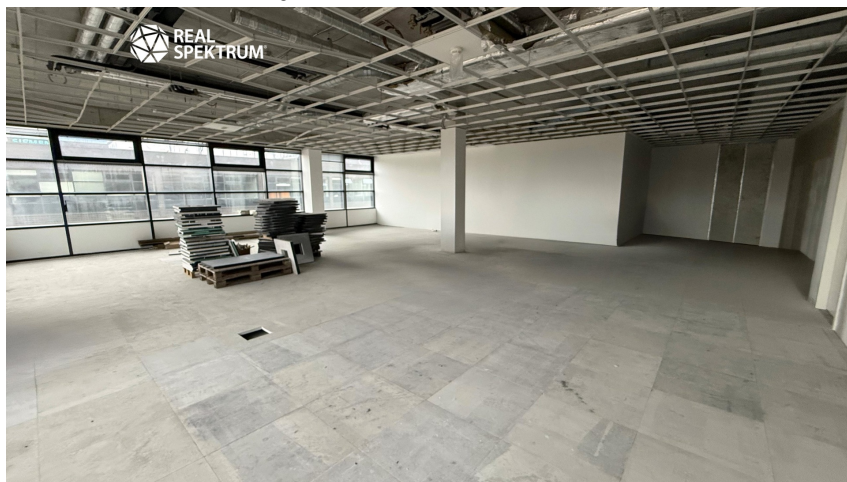

Pronájem kancelářského celku 180 m² - 4.NP, CT Park Ponávka, Brno - střed, ulice Masná, Škrobárenská

Škrobárenská, Brno-jih, Brno

54 000 Kč
za měsíc

+ provozní
náklady, neplatíte
provizi

Pronájem - Komerční prostory

Plocha kanceláří: 180 m²

Druh objektu: cihlová

Stav objektu: velmi dobrý

Druh prostor: Kanceláře

Ostatní: Bezbarierový přístup; Garáž; Výtah;
Parkoviště **Energetická náročnost:** B - Velmi
úsporná

Vyřizuje: **Karim Kapitančík**

Tel.: 800 800 099, 533 339 111, **GSM:** 724 405
300

E-mail: karim.kapitancik@realspektrum.cz