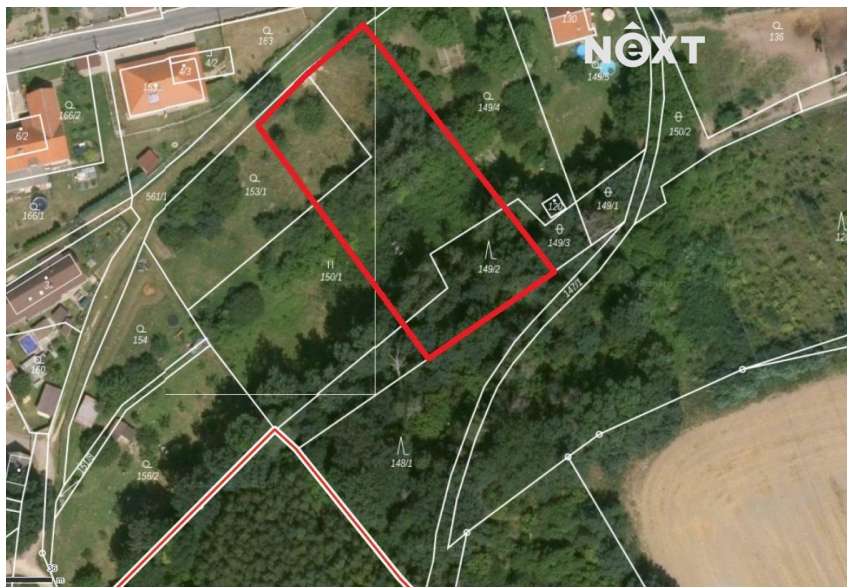

číslo zakázky:
117058

Prodej pozemek Bydlení, 2465□

27721, Ješovice, Nová Ves

4 700 000 Kč

za nemovitost

Prodej - Pozemky

Celková plocha: 2 465 m²

Druh pozemku: pro bydlení