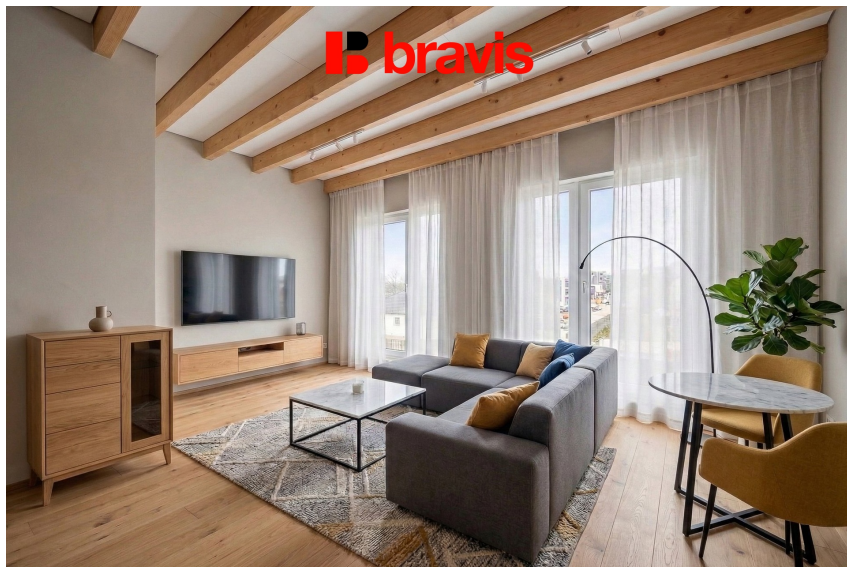

**Prodej moderní novostavby bytu 1+kk, Lipůvka u Brna, parkovací stání a sklep v ceně 67922, Lipůvka**

**4 630 000 Kč**

za nemovitost