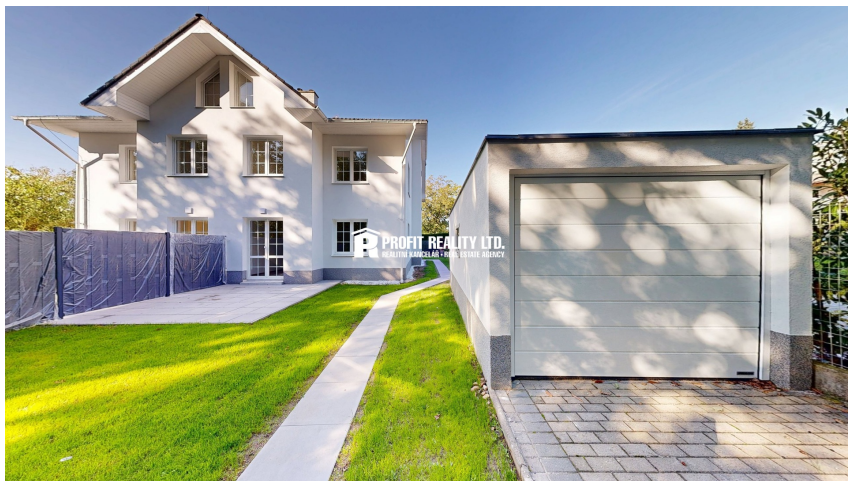

číslo zakázky:
N0025361

Rodinný dům 6+1, 213 m², zahrada, terasa, garáž, Praha 5- Lipence

Údolí hvězd, 15531, Praha-Lipence, Praha

13 690 000 Kč

za nemovitost

Prodej - Domy a vily

Poloha objektu:	samostatný
Druh objektu:	cihlová
Stav objektu:	po rekonstrukci
Počet podlaží v objektu:	3

Typ domu: patrový Zastavěná plocha: 90 m²
Užitná plocha: 213 m² Plocha parcely: 316 m²
Plocha zahrady: 209 m² Ostatní: Garáž

Vyřizuje: **Ing. Jiří Kajnar**
Tel.: 241 482 181, **GSM:** 608 765 337
E-mail: jiri.kajnar@profitreality.cz