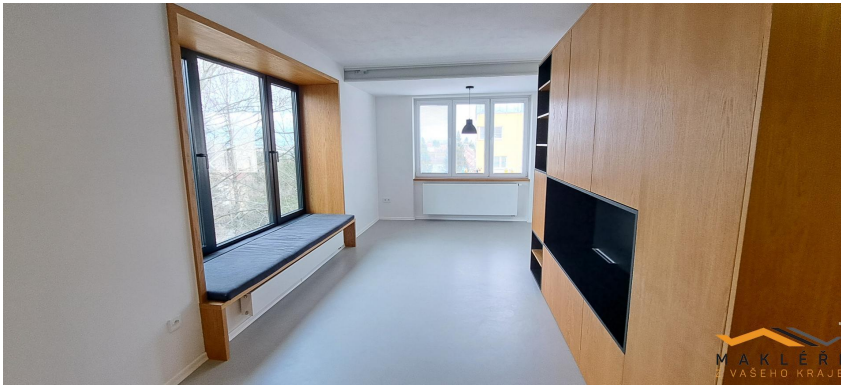

Jihlava, Pavlovova 7 - Pronájem, 2kk

Pavlovova, 58601, Jihlava

15 500 Kč

za měsíc

Pronájem - Byty

Dispozice bytu: 2+kk

Podlaží v domě: 4

Počet podlaží v domě: 5