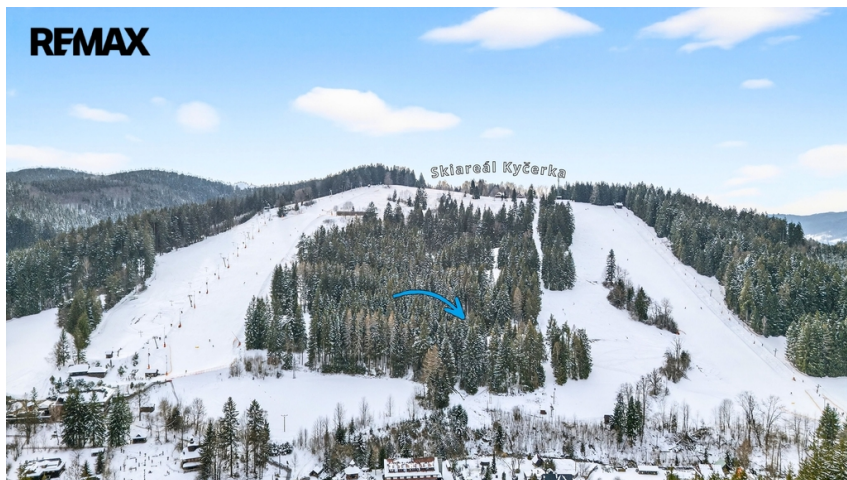

Chalupa se třemi apartmány na sjezdovce - Velké Karlovice - Kyčerka

Velké Karlovice

Neuvedeno

cena u makléře

za nemovitost

Prodej - Chaty a rekreační objekty

Zastavěná plocha: 117 m²

Užitná plocha: 188 m²

Plocha parcely: 1065 m²

Druh objektu: dřevěná

Stav objektu: velmi dobrý **Počet podlaží v objektu:**

2 **Komunikace:** neupravená **Elektřina:** Elektro -

230 V; Elektro - 400 V **Plyn:** Individuální

Energetická náročnost: G - Mimořádně
nehospodárná