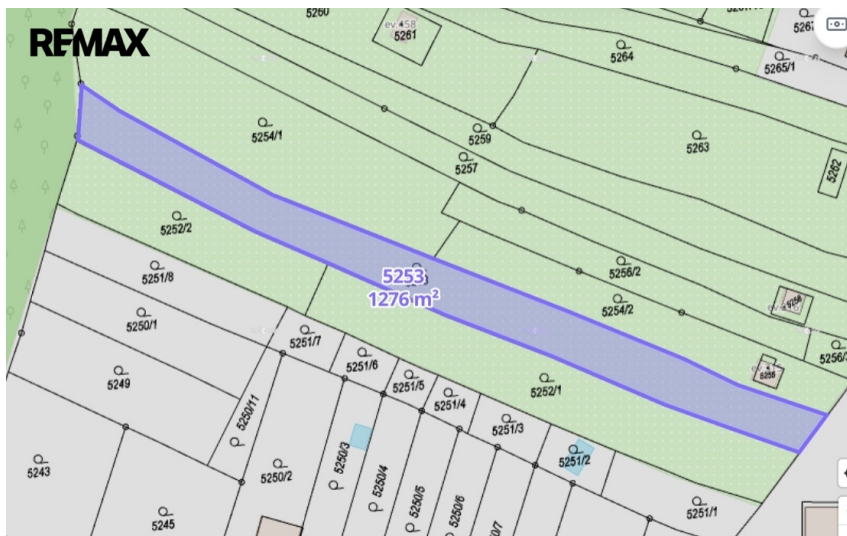

číslo zakázky:
435625

Prodej pozemku v Brně v Žabovřeskách v lokalitě Pod Palackého vrchem Brno

10 000 Kč
za m²

včetně odměny
zprostředkovatele

Prodej - Pozemky

Celková plocha: 1 276 m²

Druh pozemku: zahrada