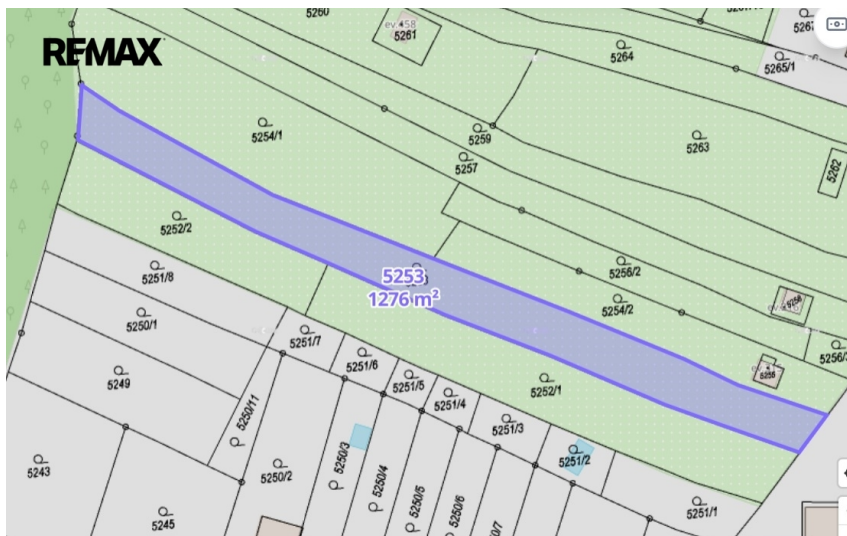

číslo zakázky:
435625

Prodej pozemku v Brně v Žabovřeskách v lokalitě Pod Palackého vrchem Brno

Neuvedeno

za m²

včetně odměny
zprostředkovatele

Prodej - Pozemky

Celková plocha: 1 276 m²

Druh pozemku: zahrada