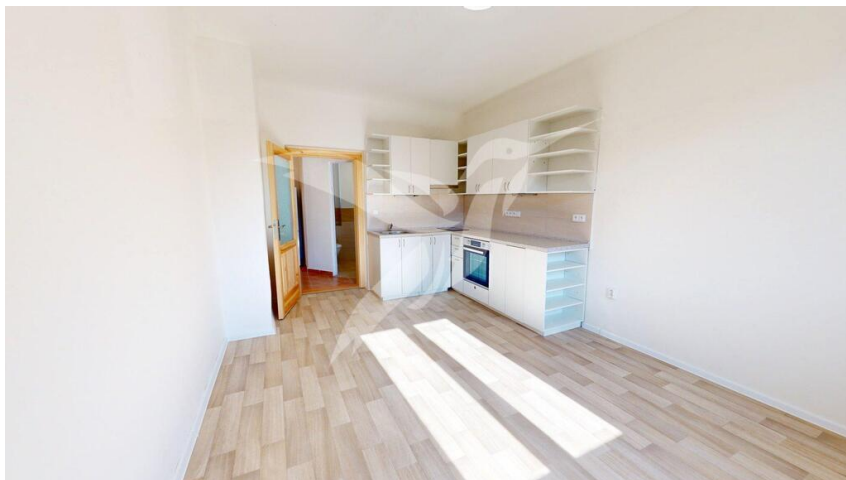

Pronájem bytu 2+kk, Plzeň

Božkovská, 32600, Plzeň 2-Slovany, Plzeň

15 900 Kč

za měsíc

Paušálně služby
včetně energií
8000 Kč/bytovou
jednotku

Pronájem - Byty

Dispozice bytu: 2+kk

Podlaží v domě: 2