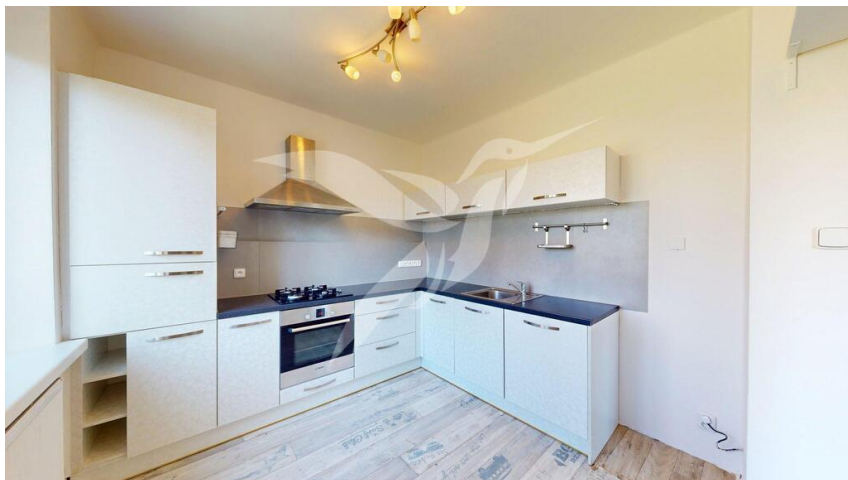

Pronájem bytu 2+1, Plzeň

Kyjevská, 32600, Plzeň 2-Slovany, Plzeň

15 500 Kč
za měsíc

Zálohy na služby
600,- Kč / 1 osoba,
každá další osoba
+ 500,- Kč;
Energie se
převádí na
nájemce

Pronájem - Byty

Dispozice bytu: 2+1