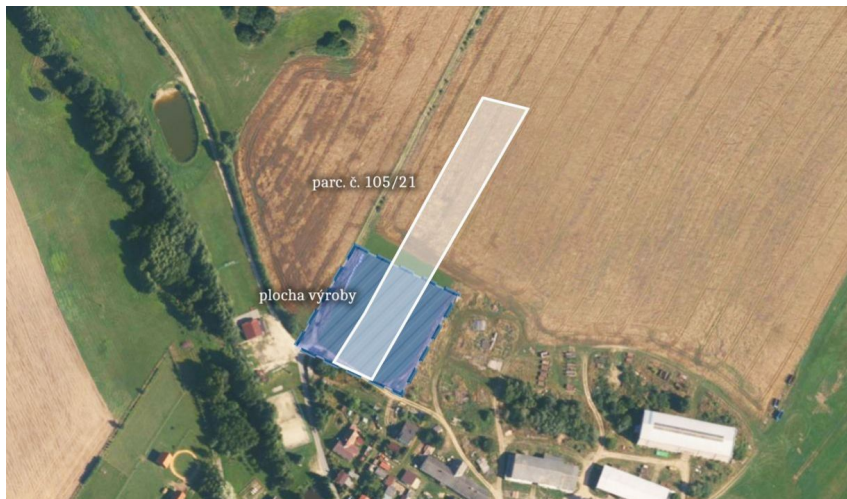

číslo zakázky:
7608-5

Mojepole^{CZ}

Pozemek, komerční, prodej, Mysletice, Jihlava

58856, Mysletice

1 830 183 Kč

za nemovitost

Prodej - Pozemky

Celková plocha: 19 259 m²