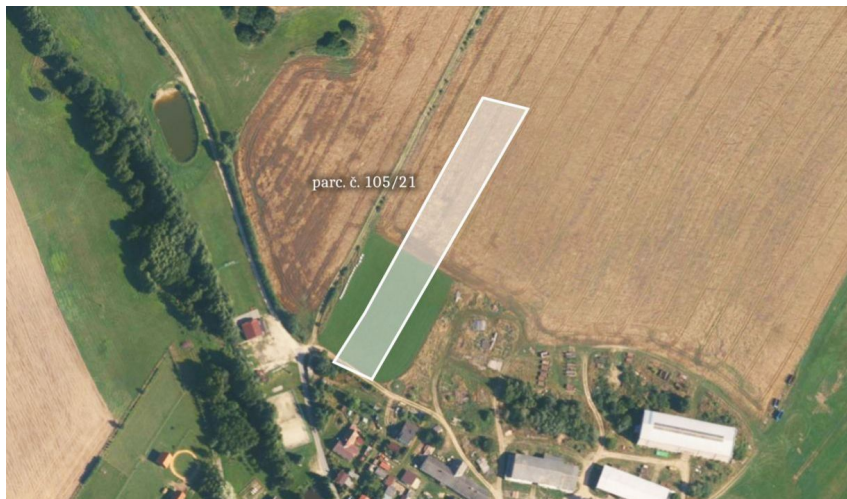

číslo zakázky:
8223-3

MojePole.cz

Pozemek, komerční, prodej, Mysletice, Jihlava

58856, Mysletice

663 443 Kč

za nemovitost

Prodej - Pozemky

Celková plocha: 5 483 m²