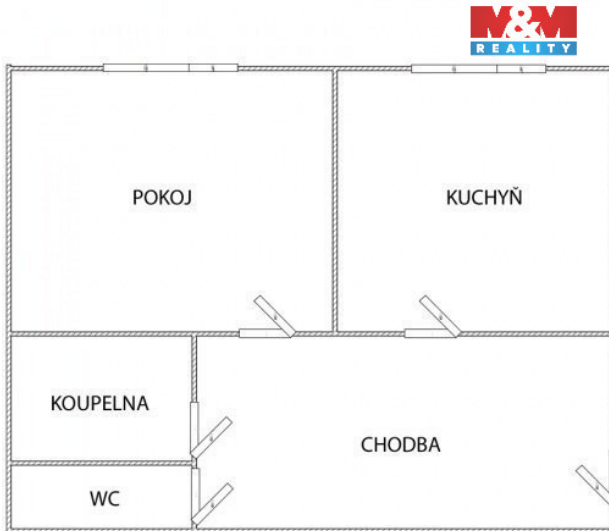

číslo zakázky:
938510

Pronájem bytu 1+1, 40 m², Pardubice, ul. Sukova třída

Sukova třída, 53002, Pardubice I, Pardubice

13 500 Kč
za měsíc

Provize RK a
kauce ve výši
jednoho nájmu.

Pronájem - Byty

Dispozice bytu: 1+1

Podlaží v domě: 1

Počet podlaží v domě: 6

**Celková podlahová
plocha:** 40 m²

Druh objektu: cihlová **Stav objektu:** po
rekonstrukci **Energetická náročnost:** G -
Mimořádně neehospodárná

Vyřizuje: **Mzyk Michal**