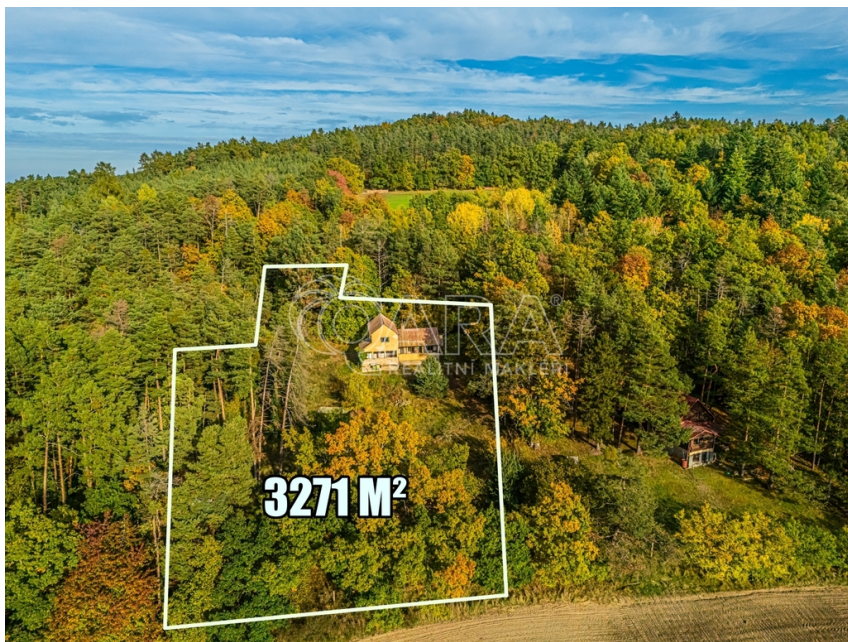

E-mail: l.fiedlerova@qara.cz